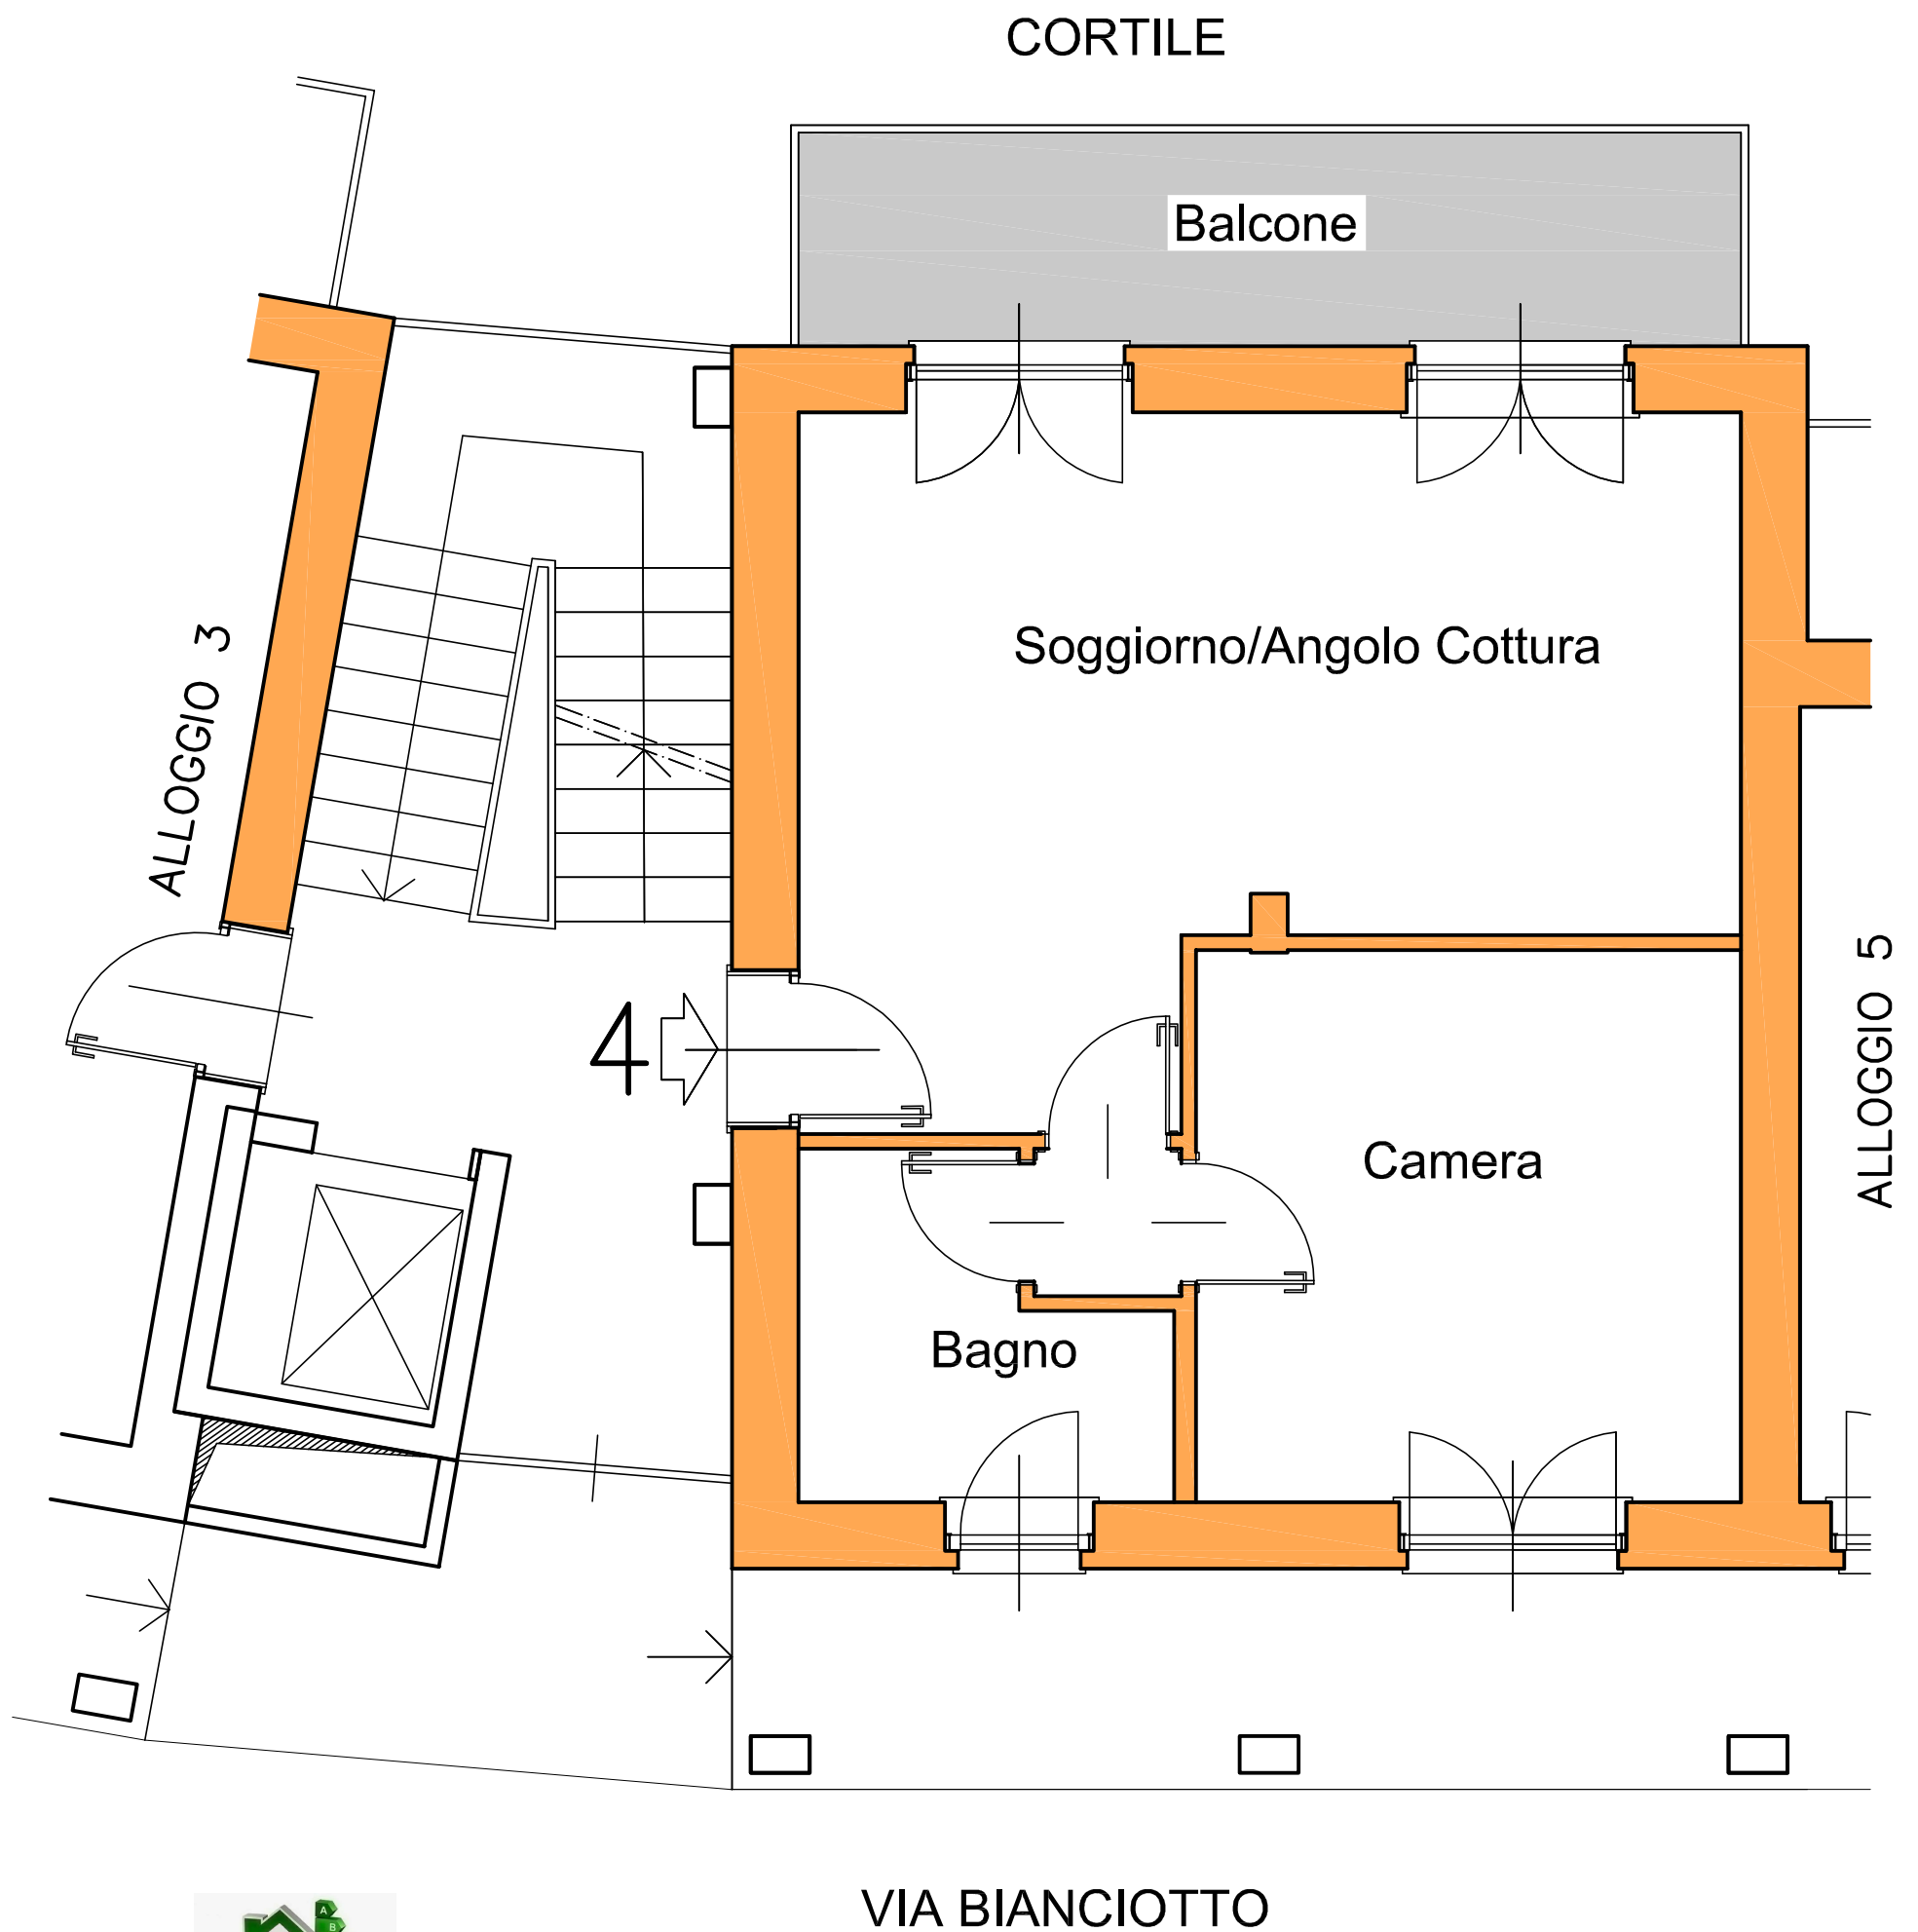

VILLAR PEROSA (TO) - VIA BIANCIOTTO

PIANTA PIANO TERRENO scala 1:50

CLASSE
ENERGETICA "A+"
I.P.E.G. 23,043 kWh/m²

La presente planimetria è puramente indicativa
maggio 2018